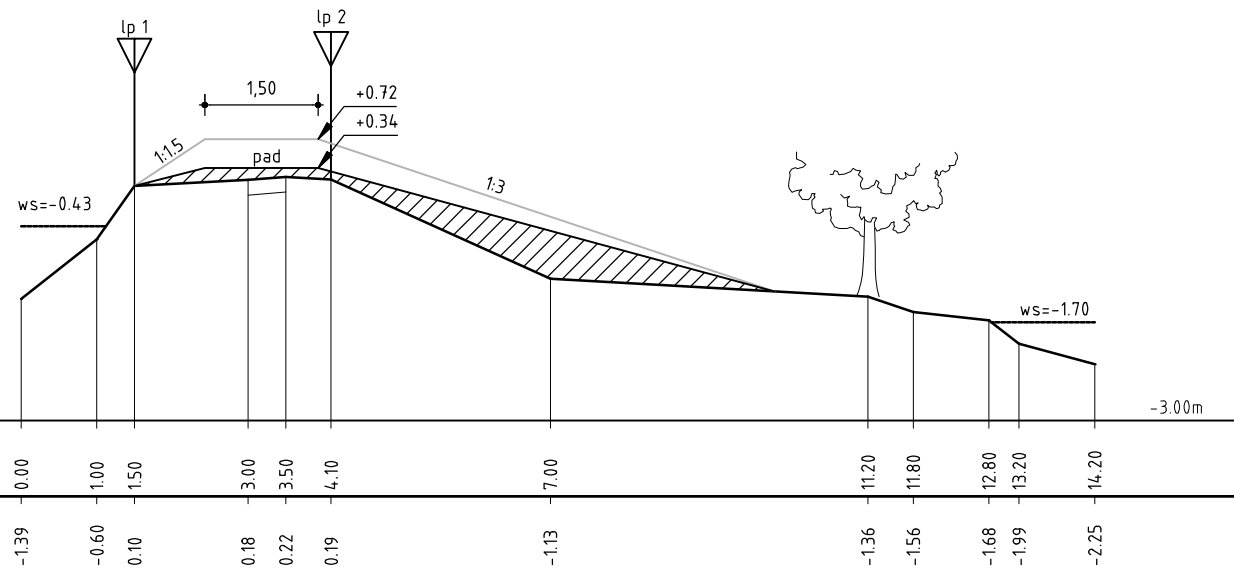

Kadevak 117C1-5

SCHAAL 1:100

Kadevak 117C1-6

SCHAAL 1:100

Overzichtstekening

SCHAAL 1:5000

CONCEPT

1

28-07-2015

Opmerkingen:

- Kadevak 117C1-5 loopt van 1406 tot 1640 meter
- Kadevak 117C1-6 loopt van 1640 tot 2009 meter

LEGENDA:

- OPHOGING IN KLEI
- 30 JAAR PROFIEL

HOOGHEEMRAADSCHAP DE STICHTSE RIJNLANDEN