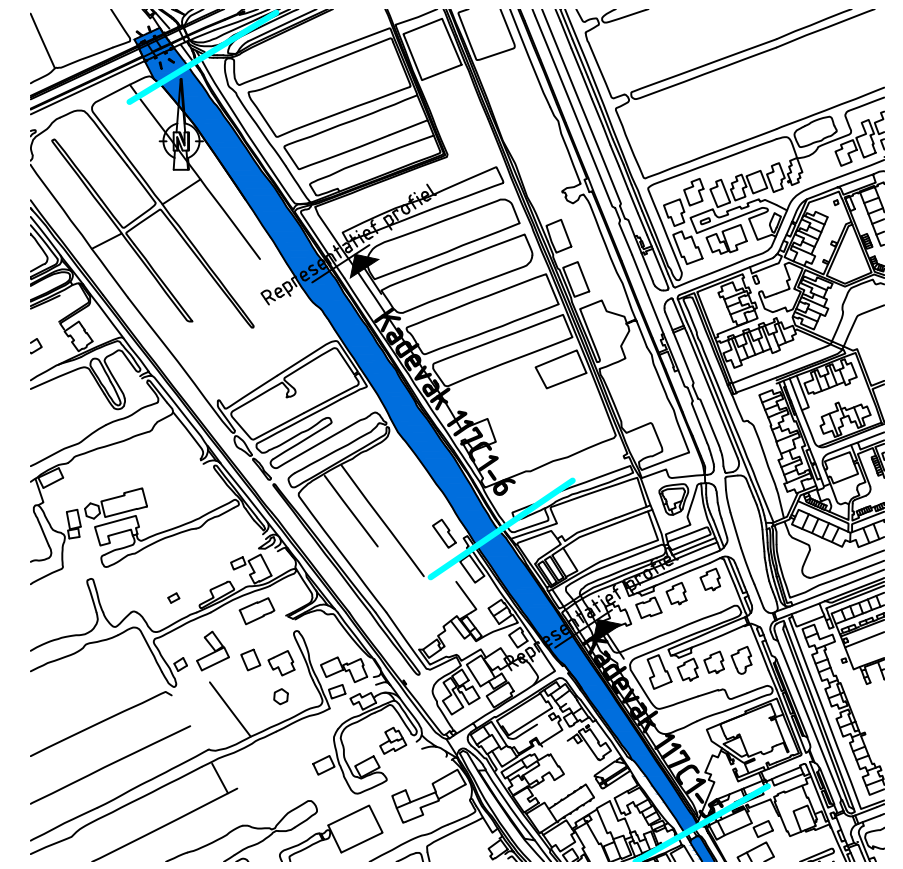

Kadevak 117C1-5

SCHAAL 1:100

Kadevak 117C1-6

SCHAAL 1:100

Overzichtstekening

SCHAAL 1:5000

CONCEPT

1

28-07-2015

Opmerkingen:

- Kadevak 117C1-5 loopt van 1406 tot 1640 meter
- Kadevak 117C1-6 loopt van 1640 tot 2009 meter

LEGENDA:

- OPHOGING IN KLEI
- 30 JAAR PROFIEL

HOOGHEEMRAADSCHAP DE STICHTSE RIJNLANDEN